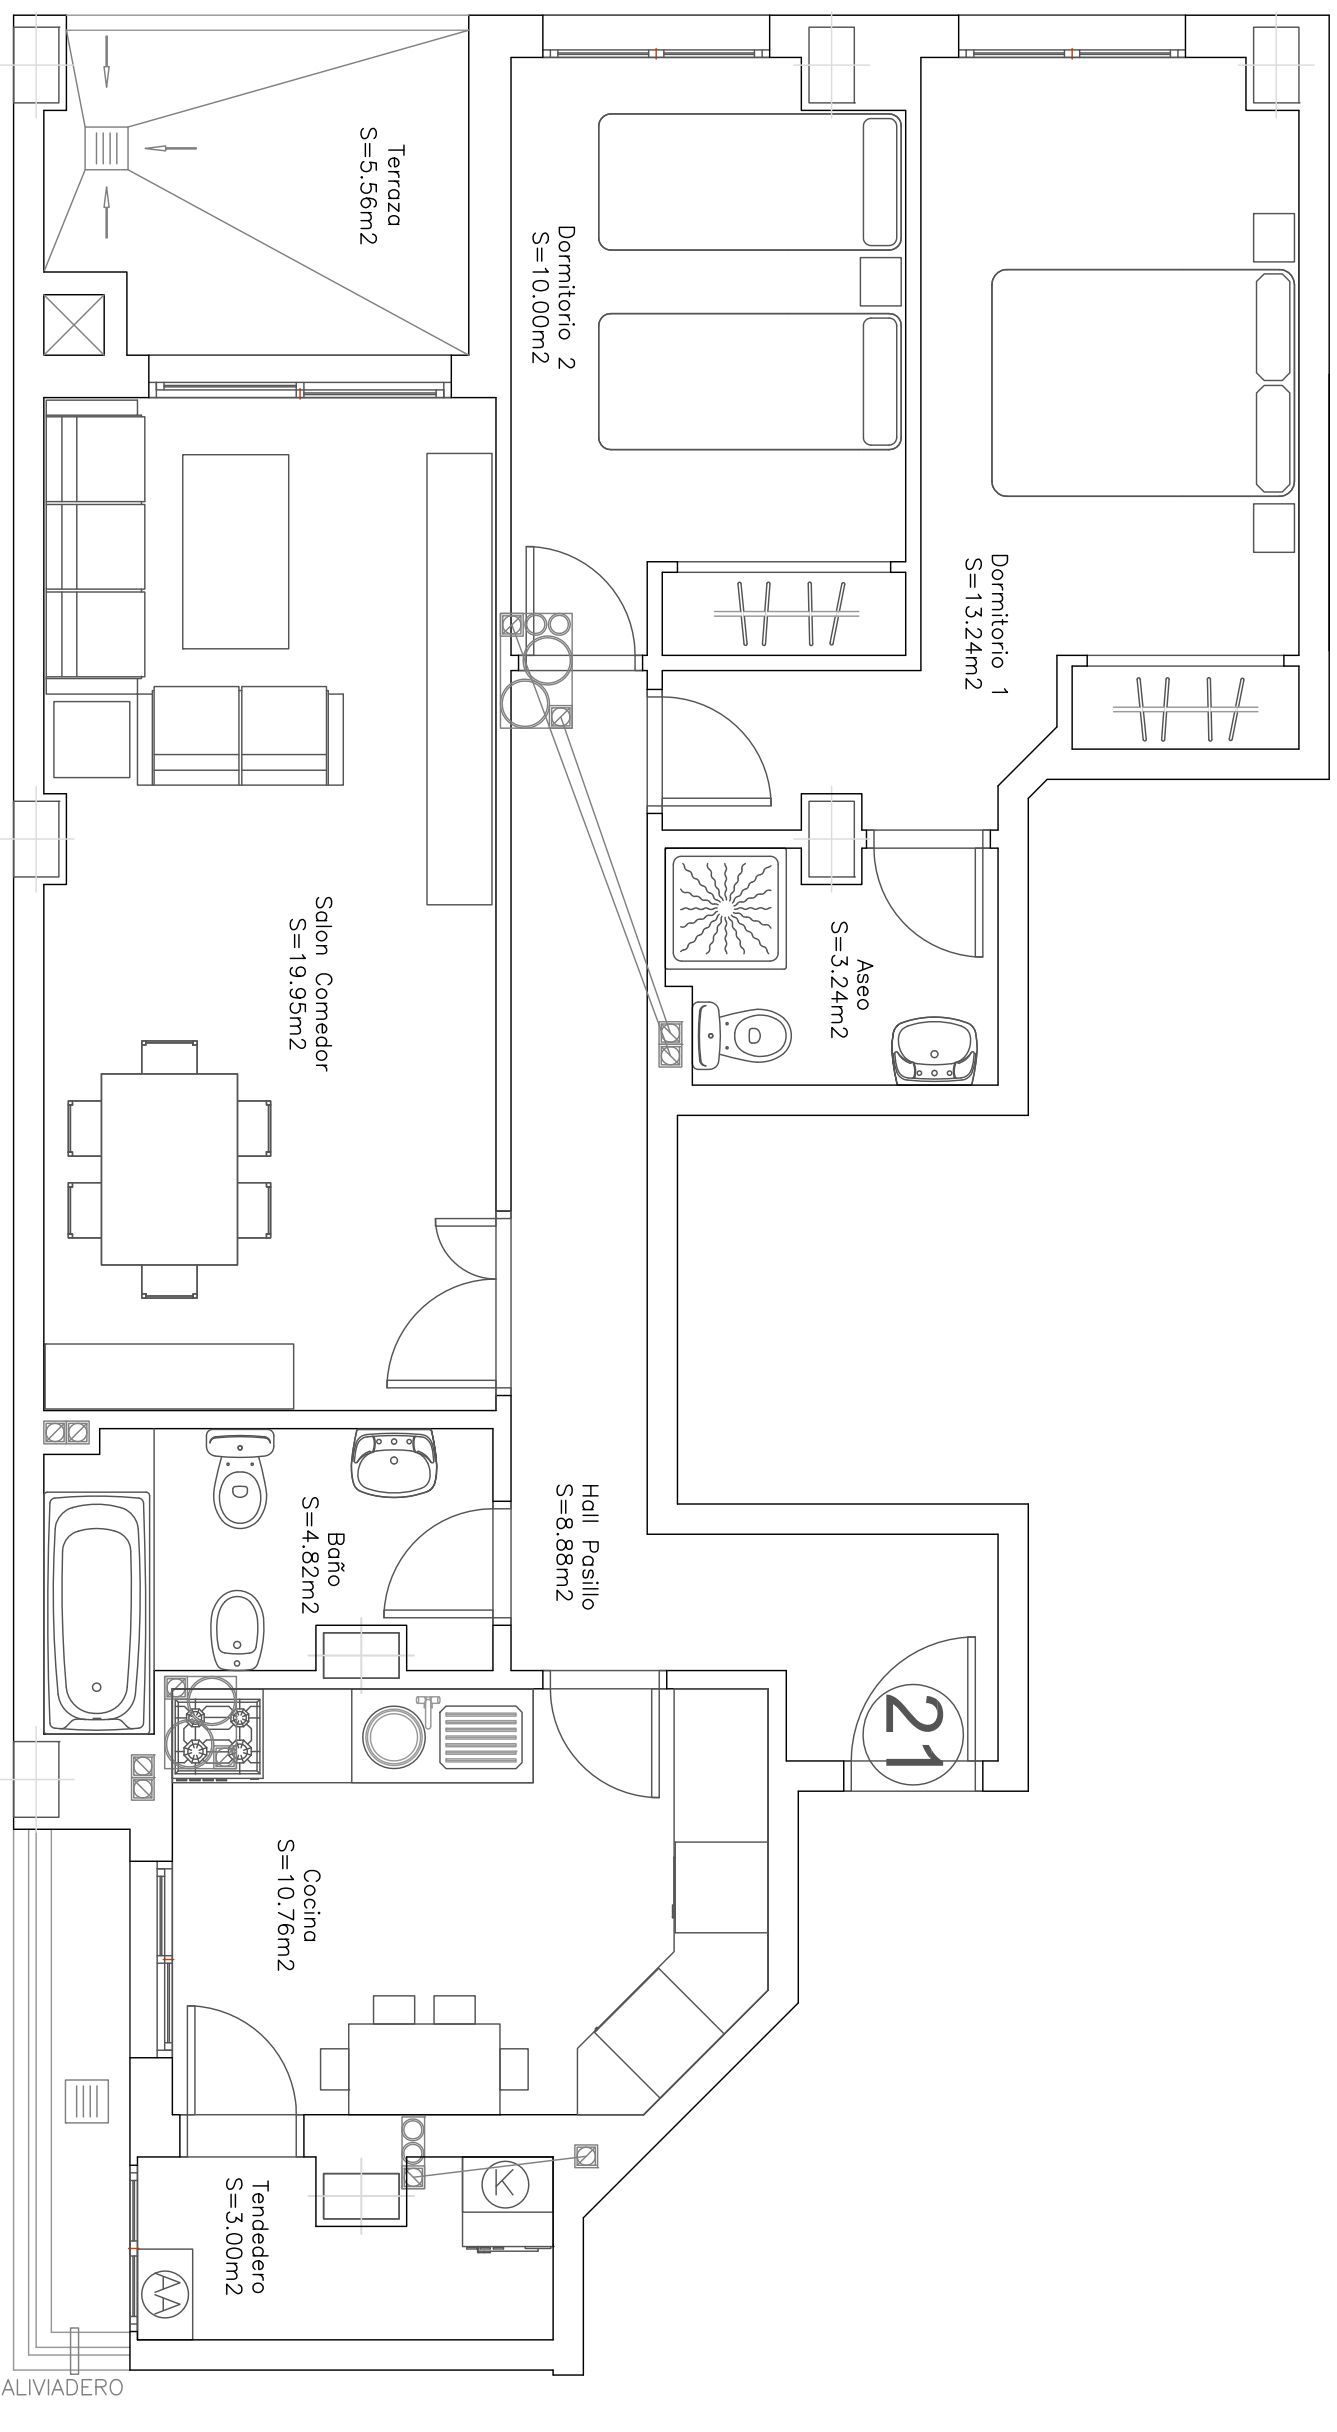

EDIFICIO AVANCE

Tipo 21 2 Dormitorios	
Sup. Util. Vivienda	70,89 m ²
Sup. Util. Tendadero	3,00 m ²
Sup. Util. Terraza	5,56 m ²
Sup. Total Util.	79,45 m ²
Sup. Construida	94,56 m ²

ORIENTACION

ESCALA GRAFICA