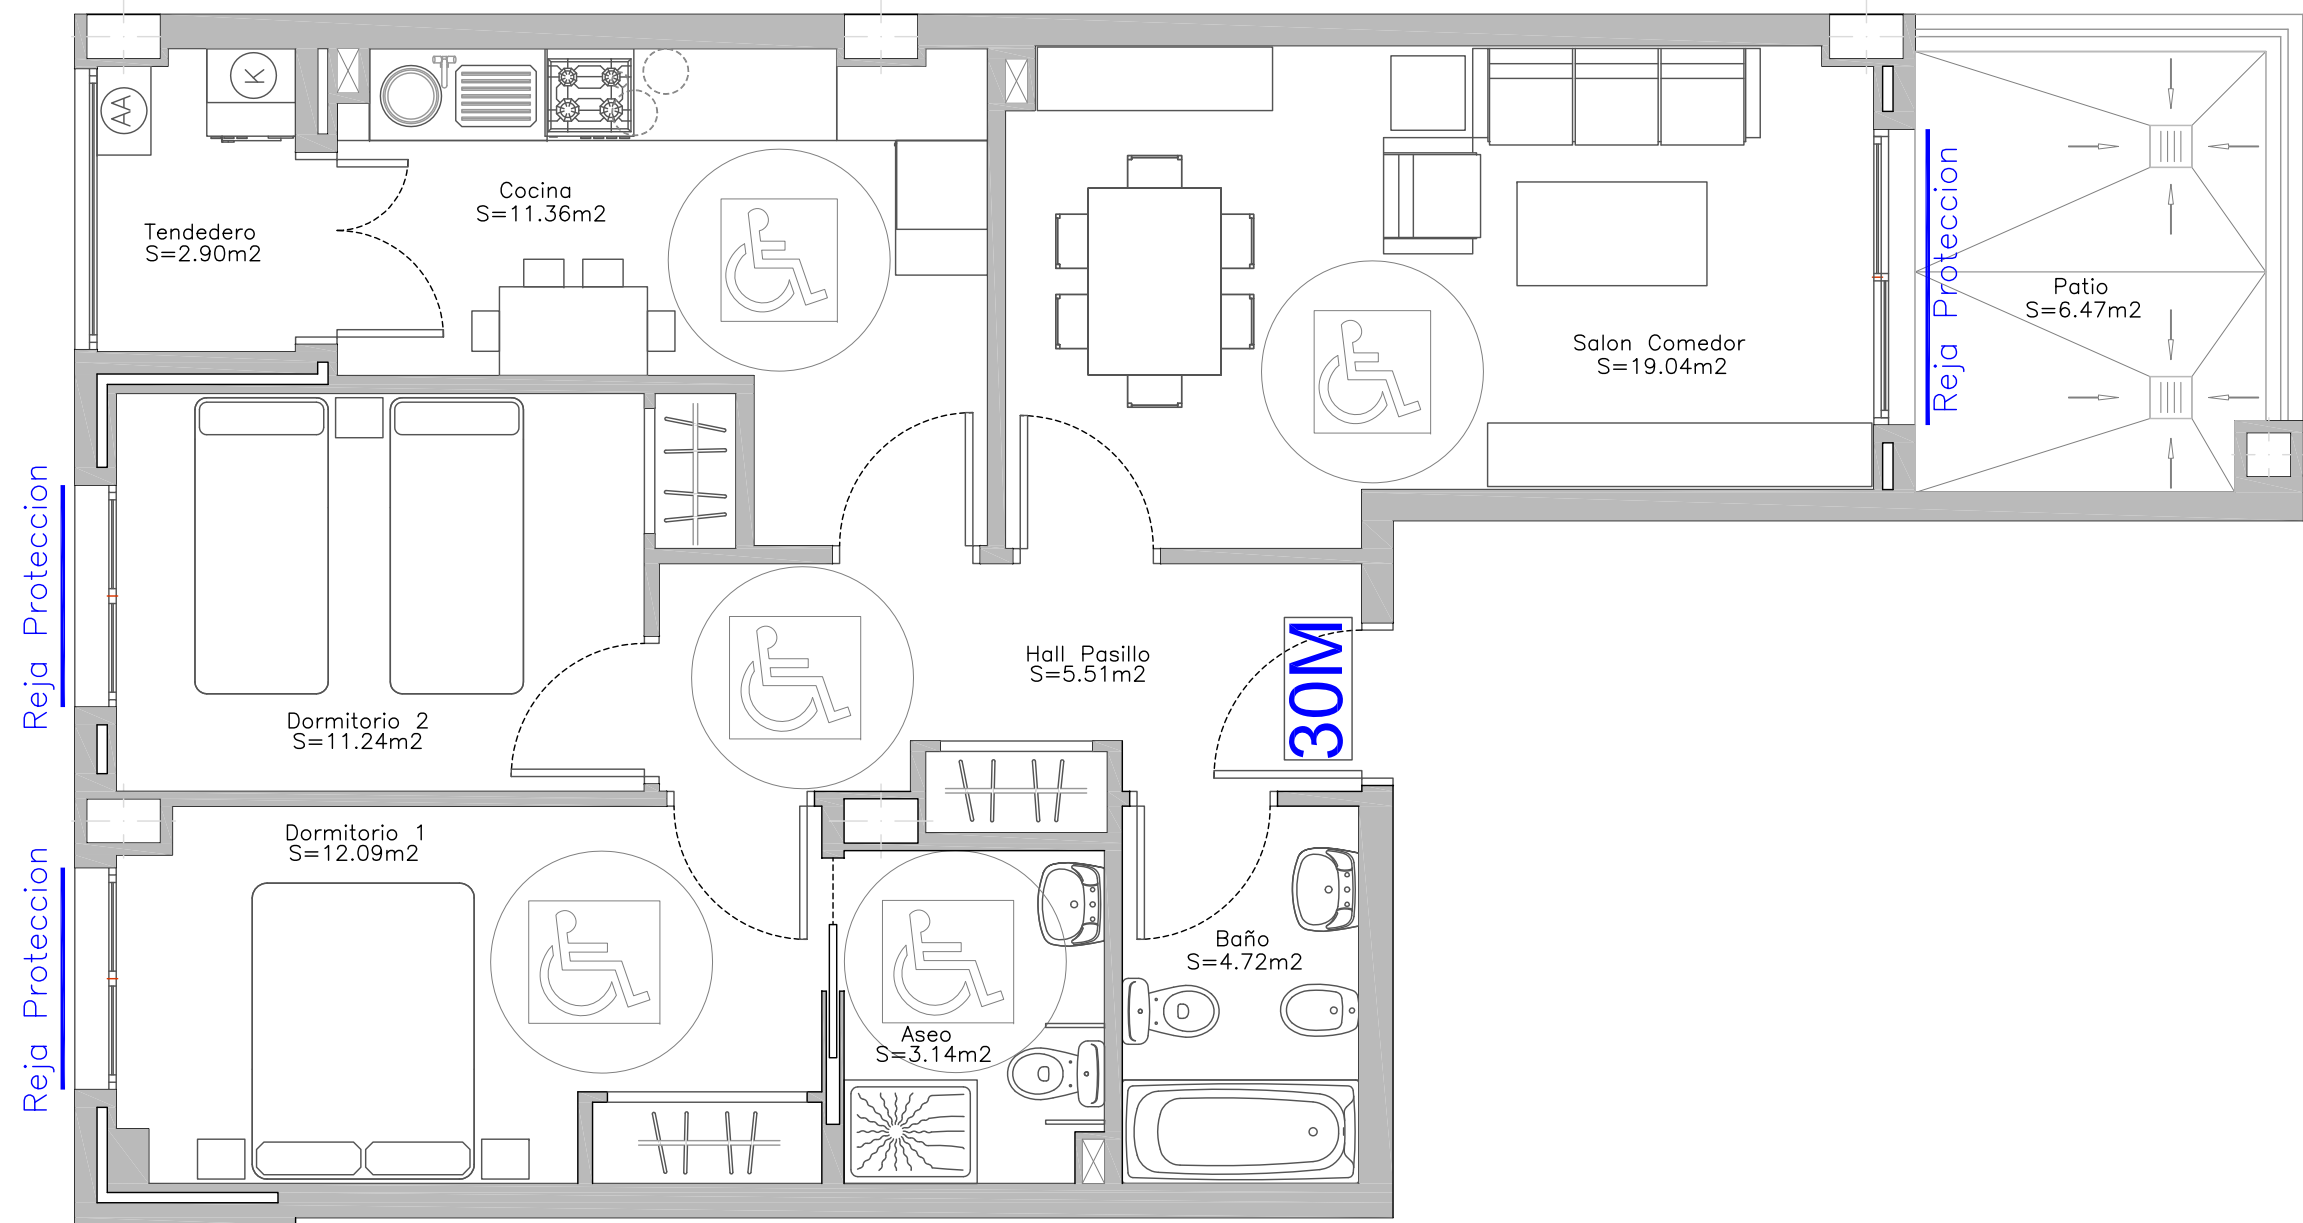

Sup. Util Vivienda	67.10 m ²
Sup. Util Tendedero	2.90 m ²
Sup. Util Terraza	6.47 m ²
Sup. Total Util	76.47 m ²
Sup. Construida	88.66 m ²

ORIENTACION

PLANTA BAJA

ESCALA GRAFICA

Avium

COMERCIALIZADORA, S.L