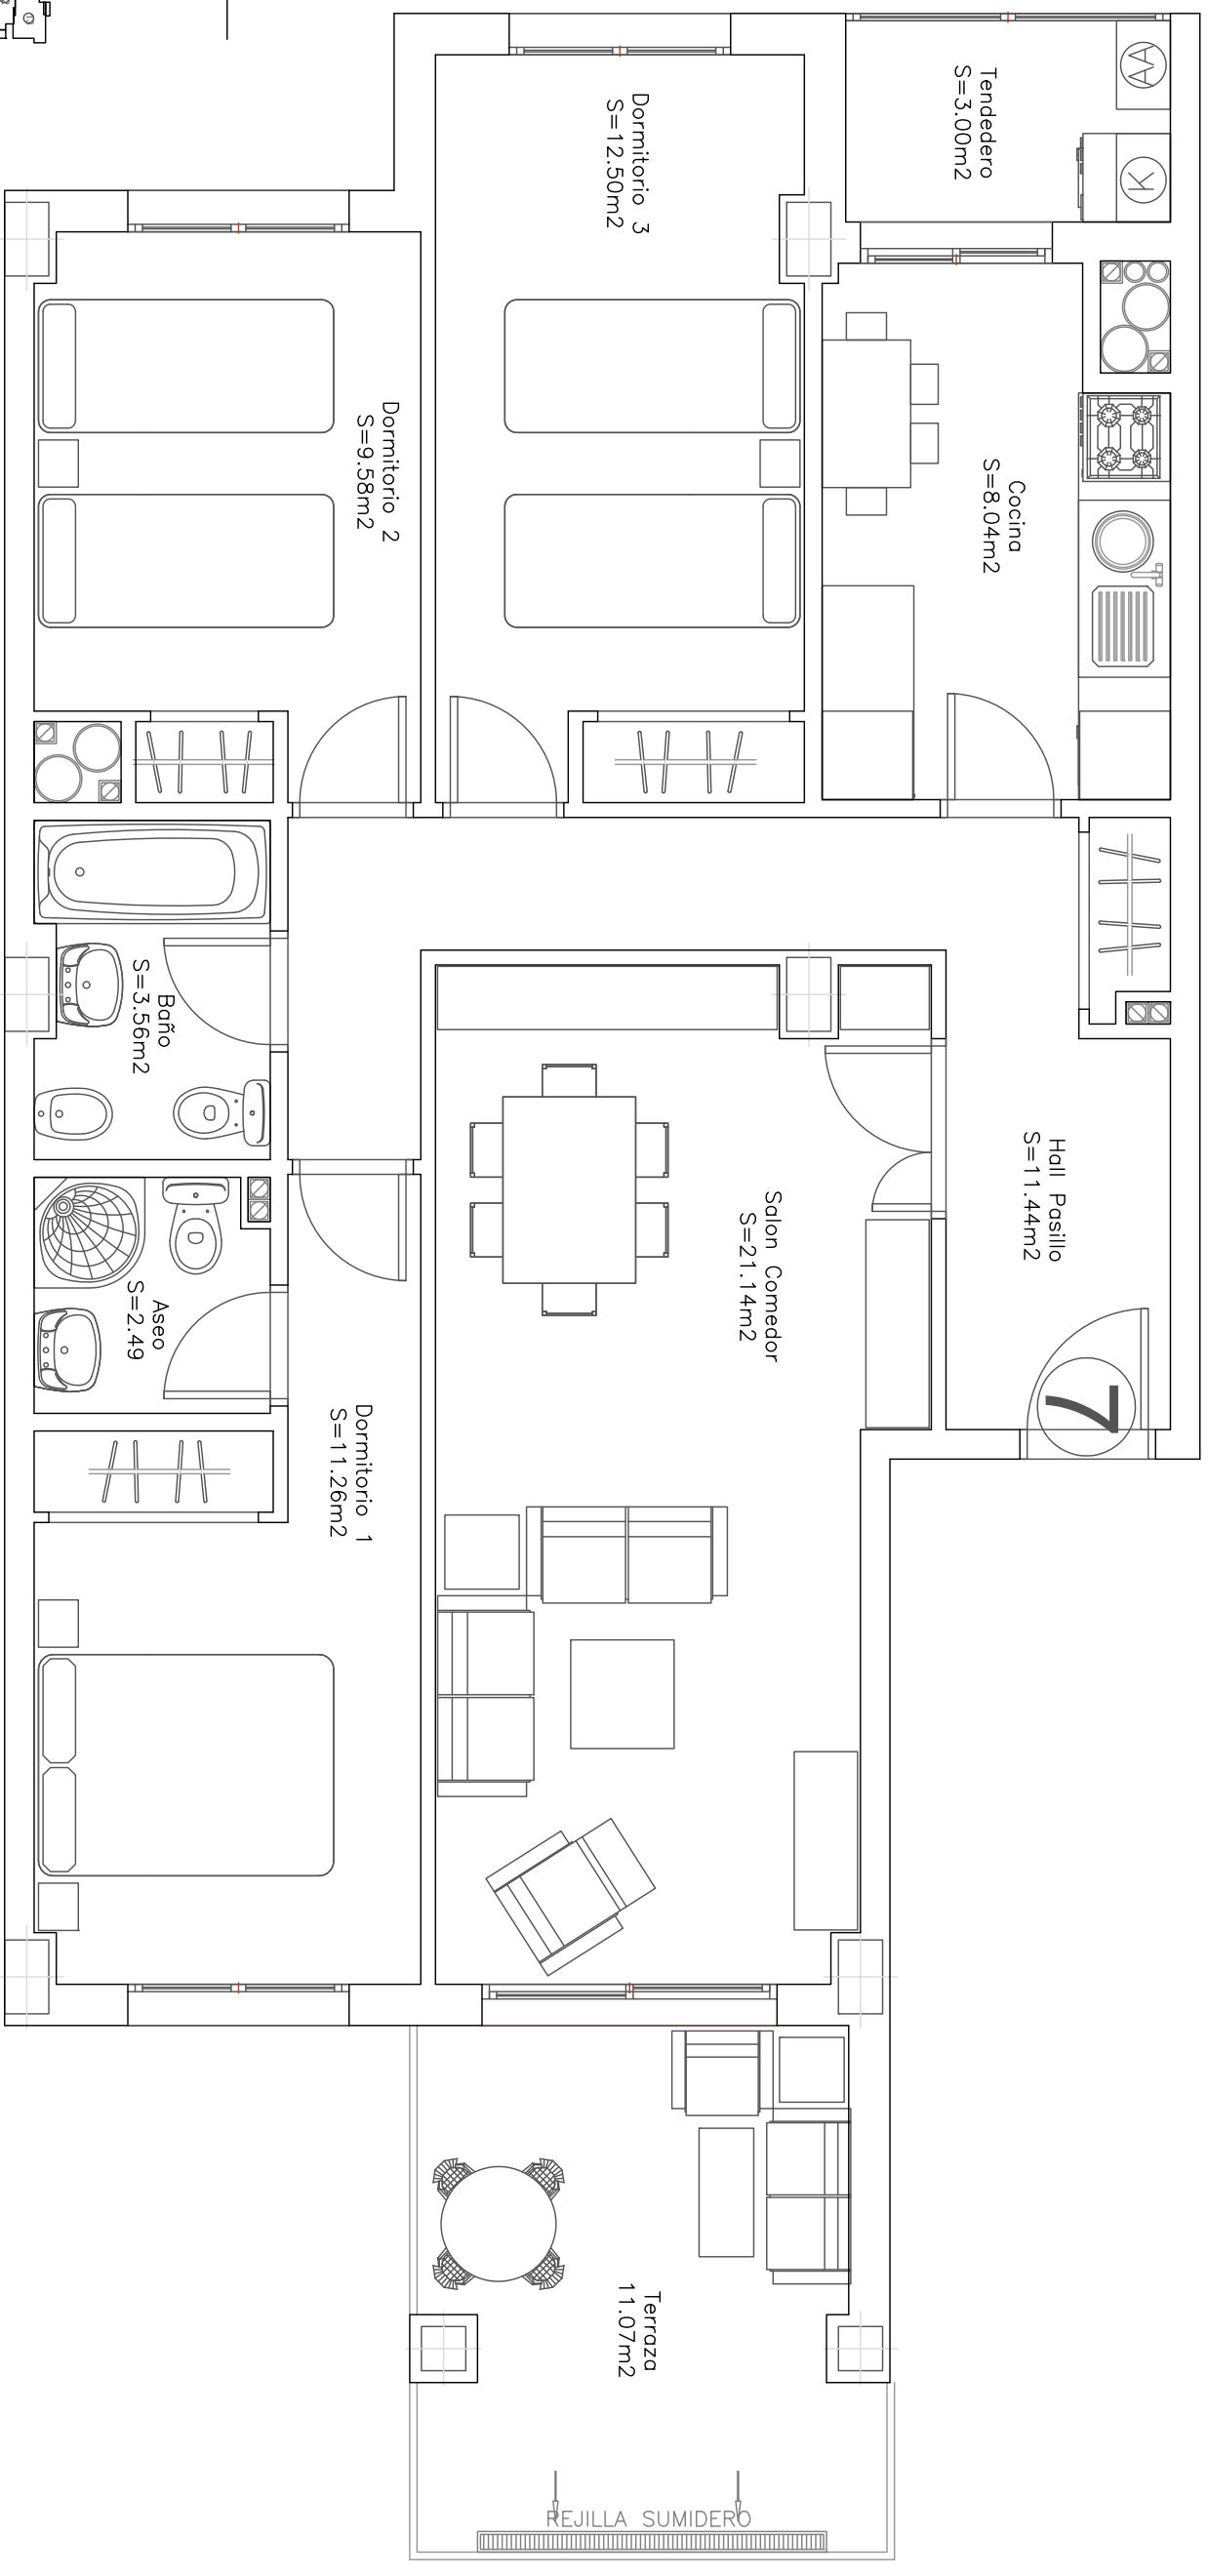

Tipo 7 | 3 Dormitorios

Sup. Util. Vivienda	80.01 m ²
Sup. Util. Tendedero	3.00 m ²
Sup. Util. Terraza	11.07 m ²
Sup. Total Util	94.08 m ²
Sup. Construida	105.75 m ²

ORIENTACION

ESCALA GRAFICA

PROMETEO