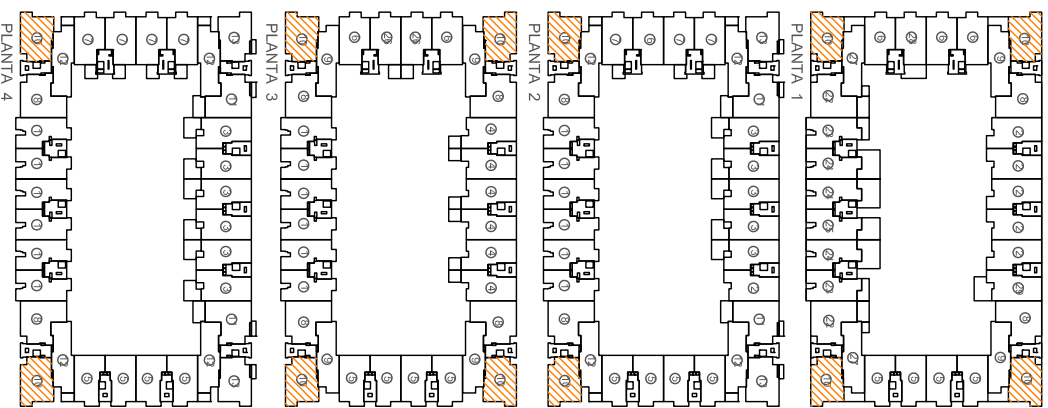

EDIFICIO AVANCE

Tipo 10 | 3 Dormitorios
Sup. Util. Vivienda 81.67 m²
Sup. Util. Tendero 3.00 m²
Sup. Total Util 84.67 m²
Sup. Construida 108.22 m²

ORIENTACION

ESCALA GRAFICA

Avium
COMERCIALIZADORA, S.L.