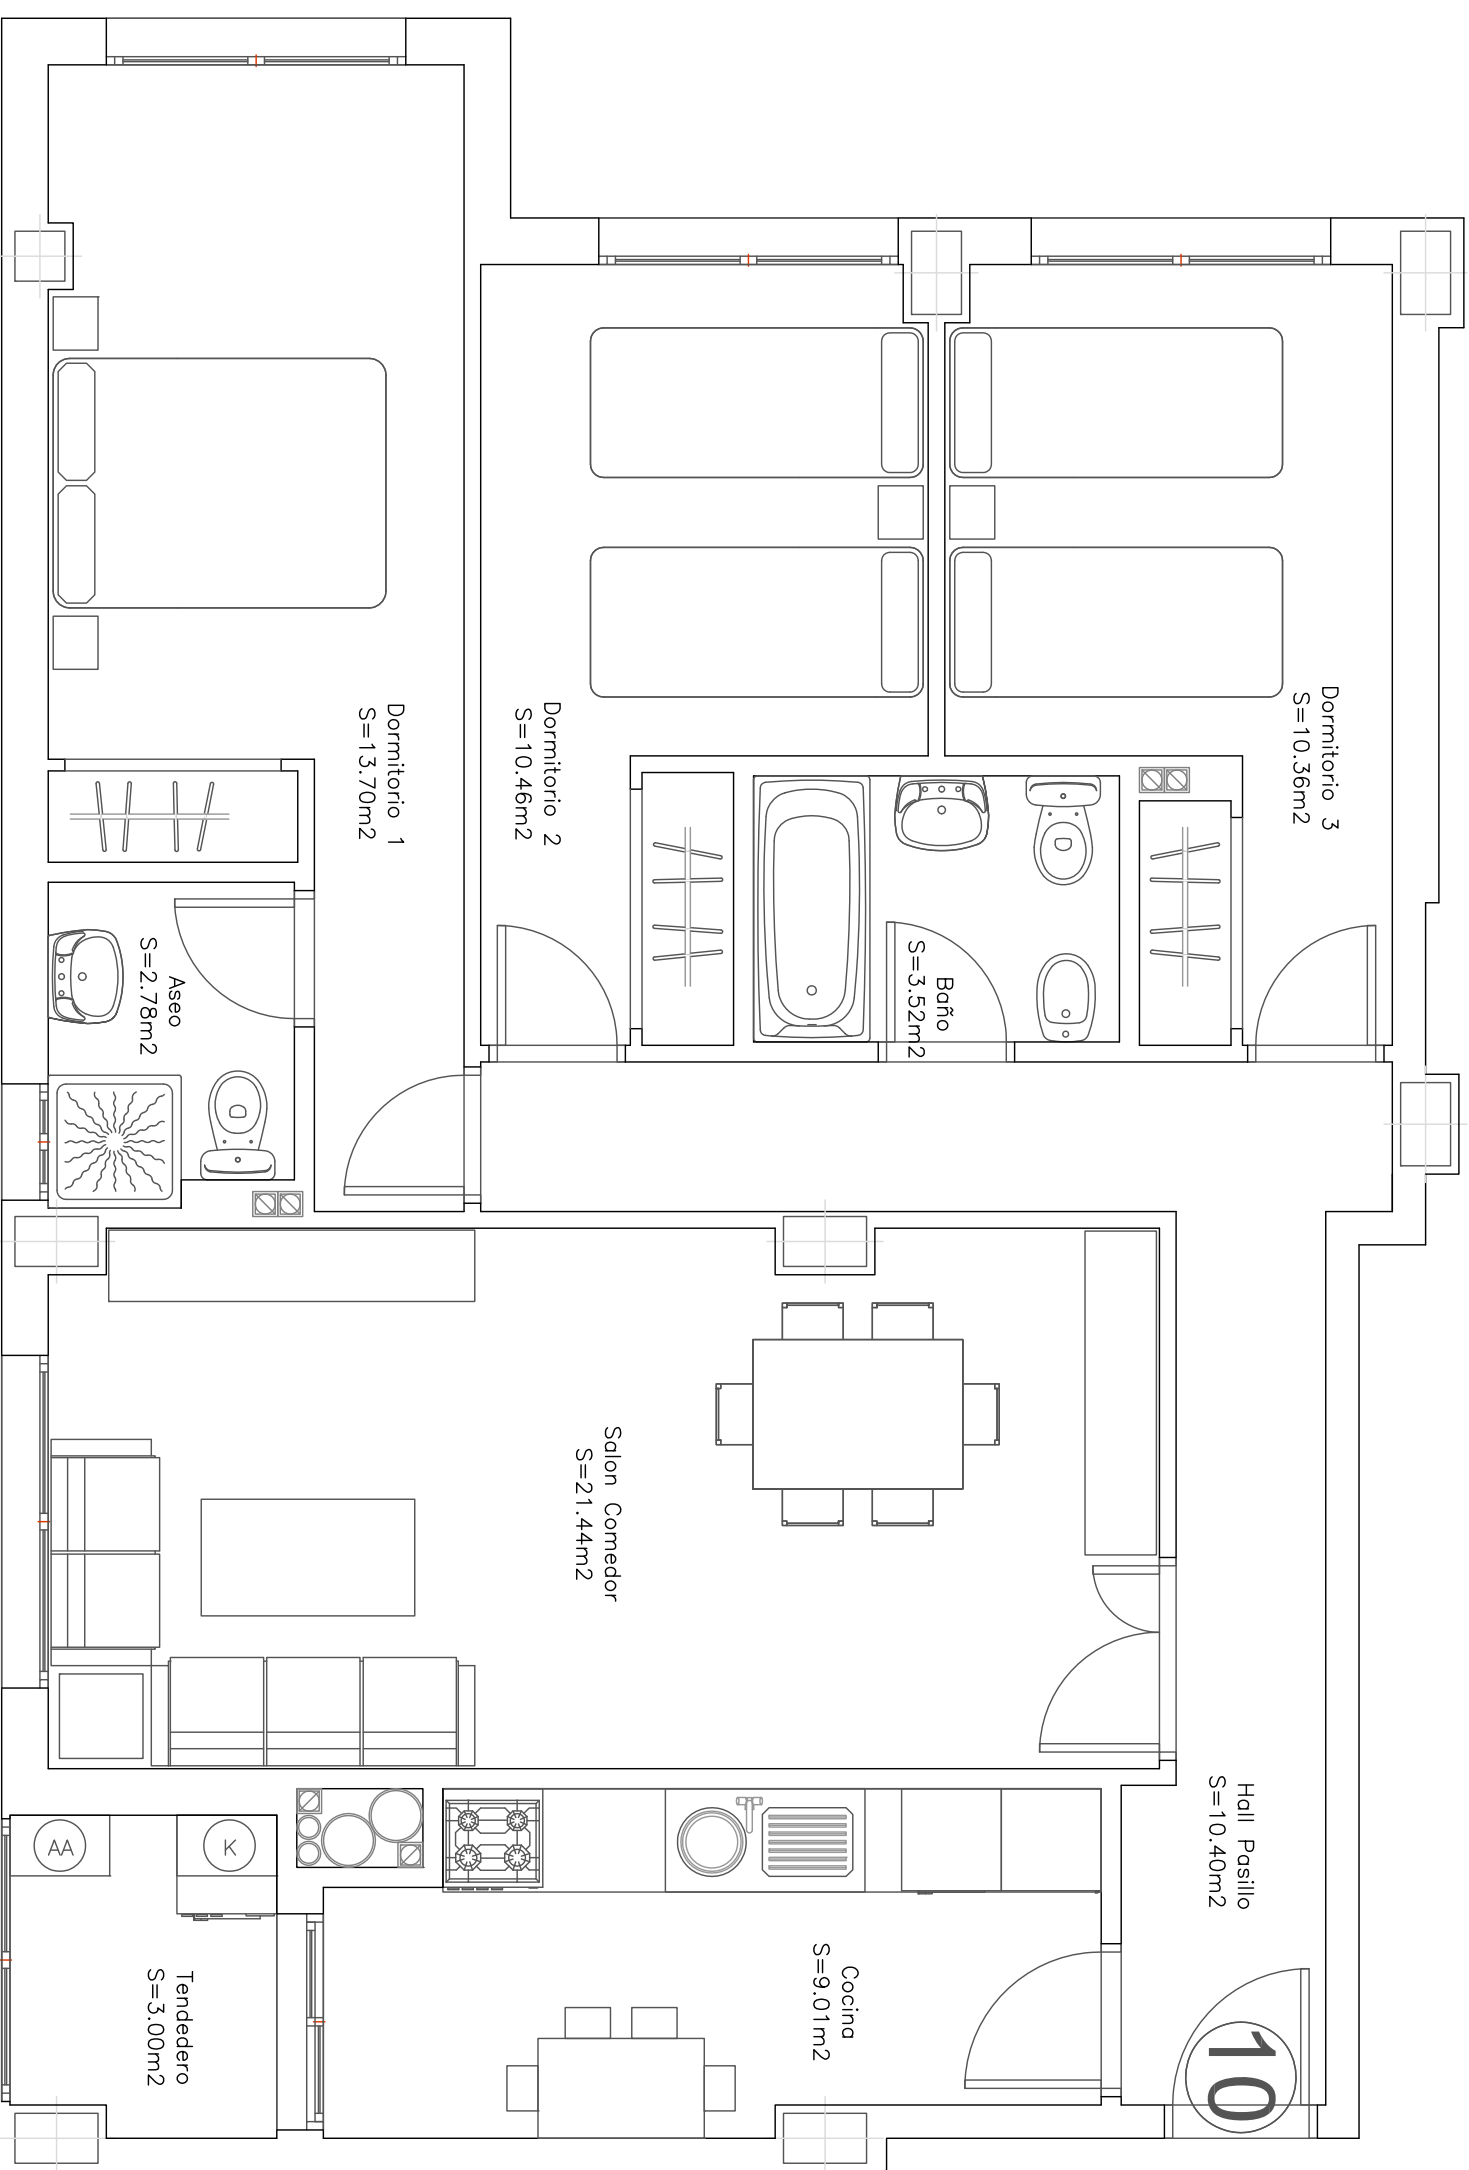

EDIFICIO AVANCE

Tipo 10 | 3 Dormitorios
Sup. Util. Vivienda 81.67 m²
Sup. Util. Tendero 3.00 m²
Sup. Total Util 84.67 m²
Sup. Construida 108.22 m²

ORIENTACION

ESCALA GRAFICA

Avium
COMERCIALIZADORA, S.L.