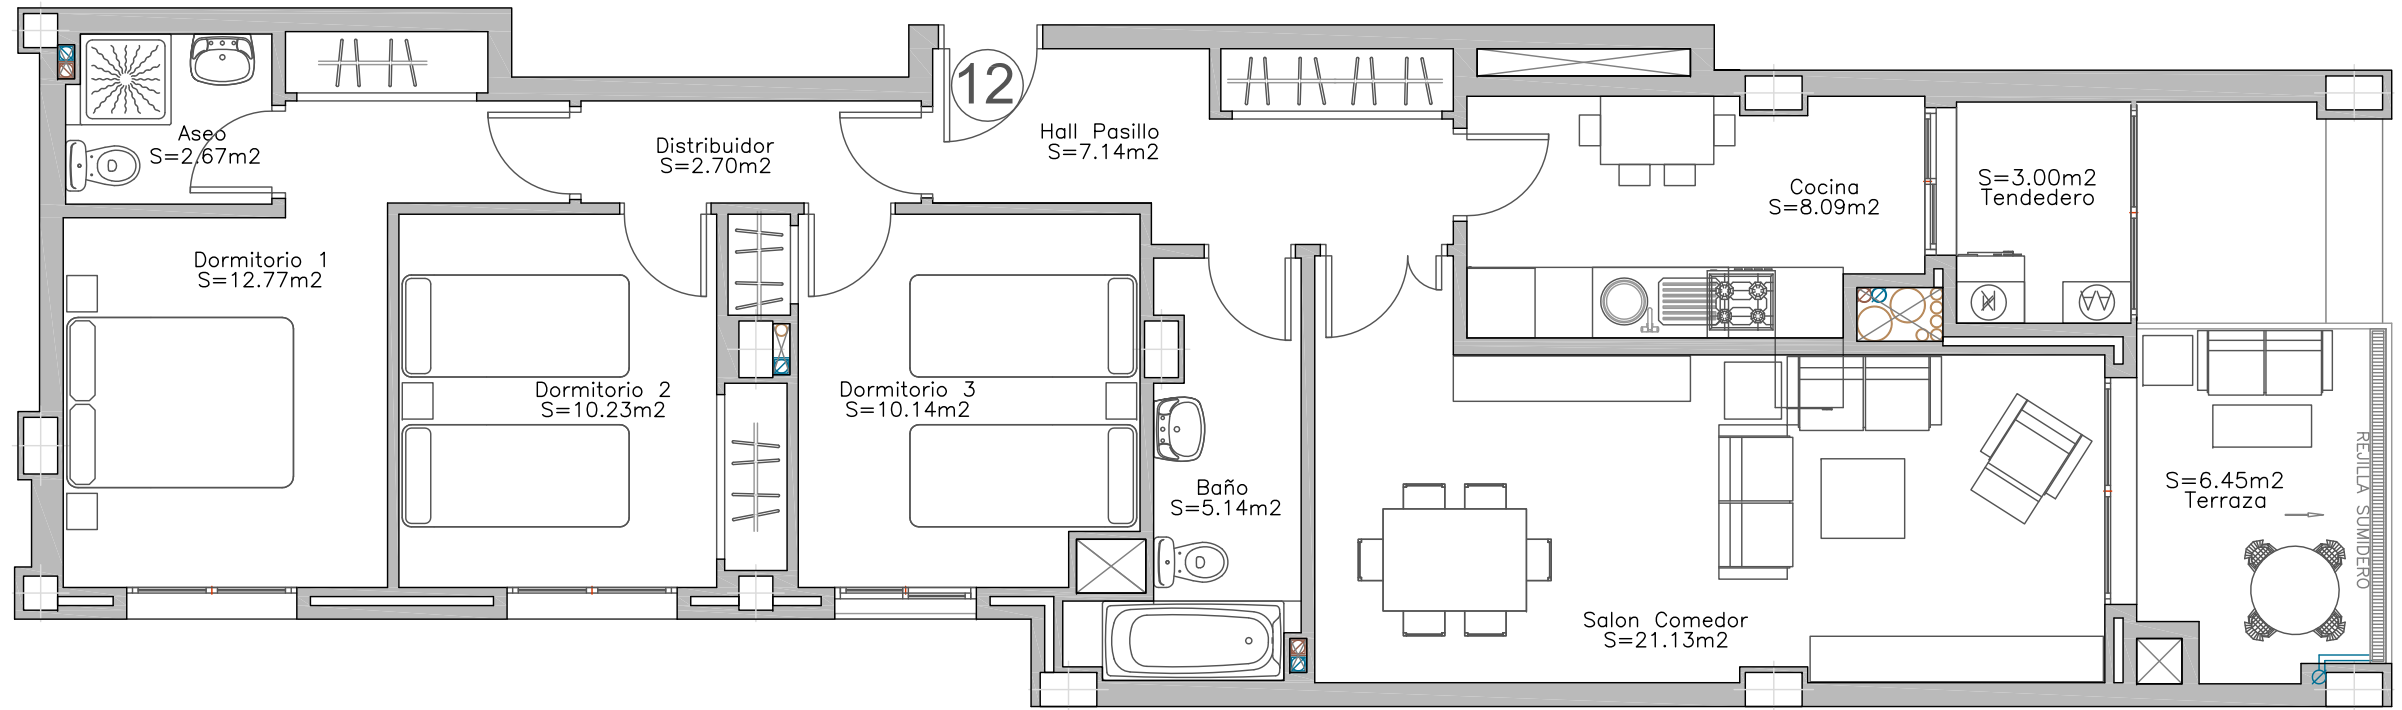

Sup. Util Vivienda	80.01 m ²
Sup. Util Tendedero	3.00 m ²
Sup. Util Terraza	6.45 m ²
Sup. Total Util	89.46 m ²
Sup. Construida	107.07 m ²

ORIENTACION

ESCALA GRAFICA

Avium
COMERCIALIZADORA, S.L.