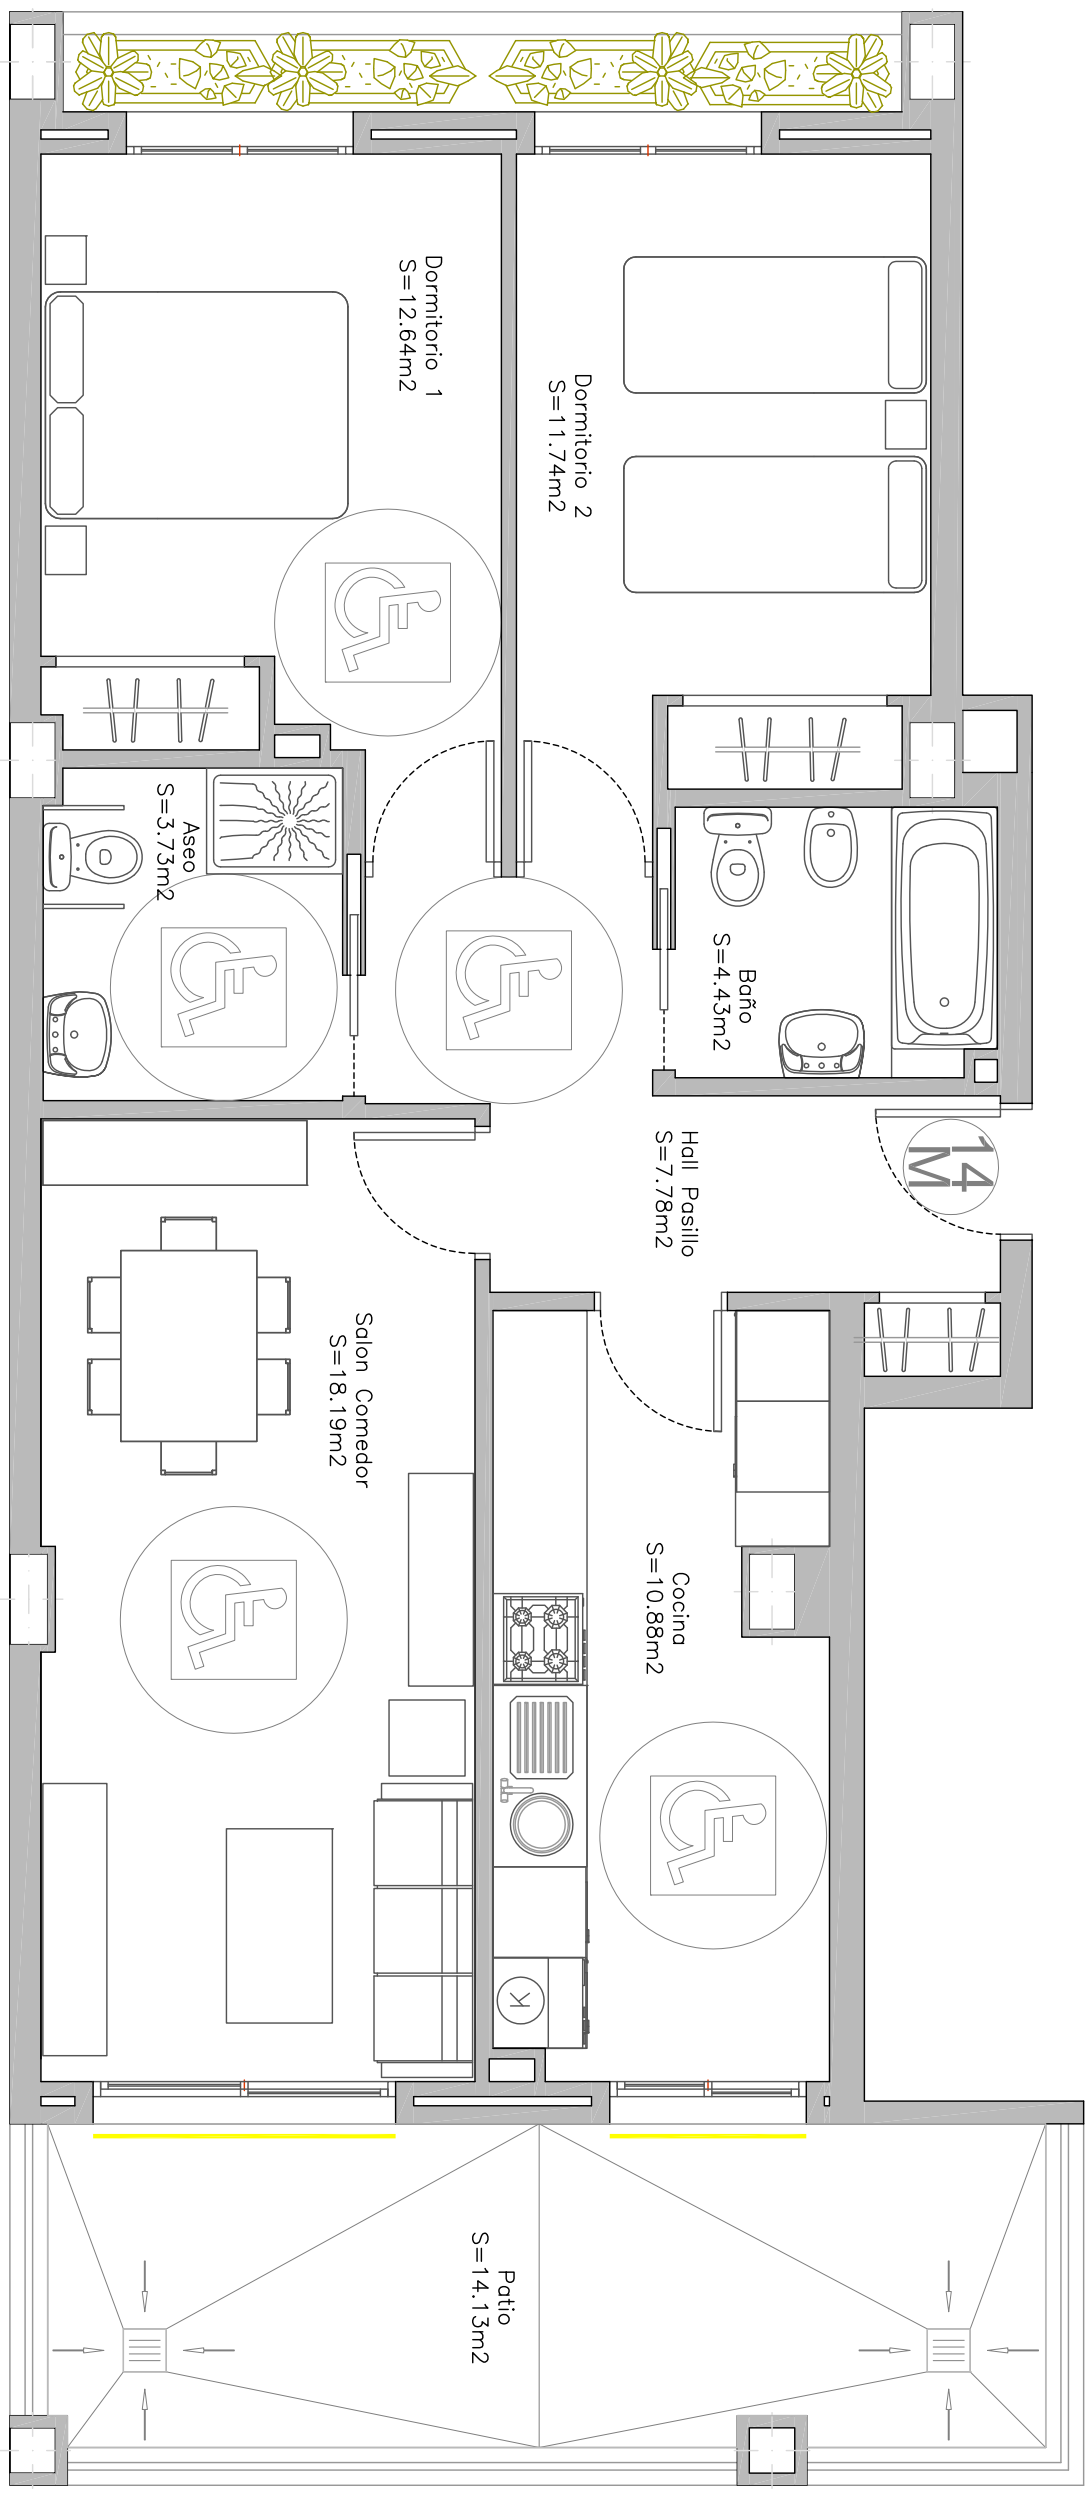

EDIFICIO AVANCE

Tipo 14M | 2 Dormitorios
Sup. Util. Vivienda 69.39 m²
Sup. Util. Terraza 14.13 m²
Sup. Total Util 83.52 m²
Sup. Construida 89.84 m²

ORIENTACION _____

ESCALA GRAFICA _____

Avium
COMERCIALIZADORA, S.L.