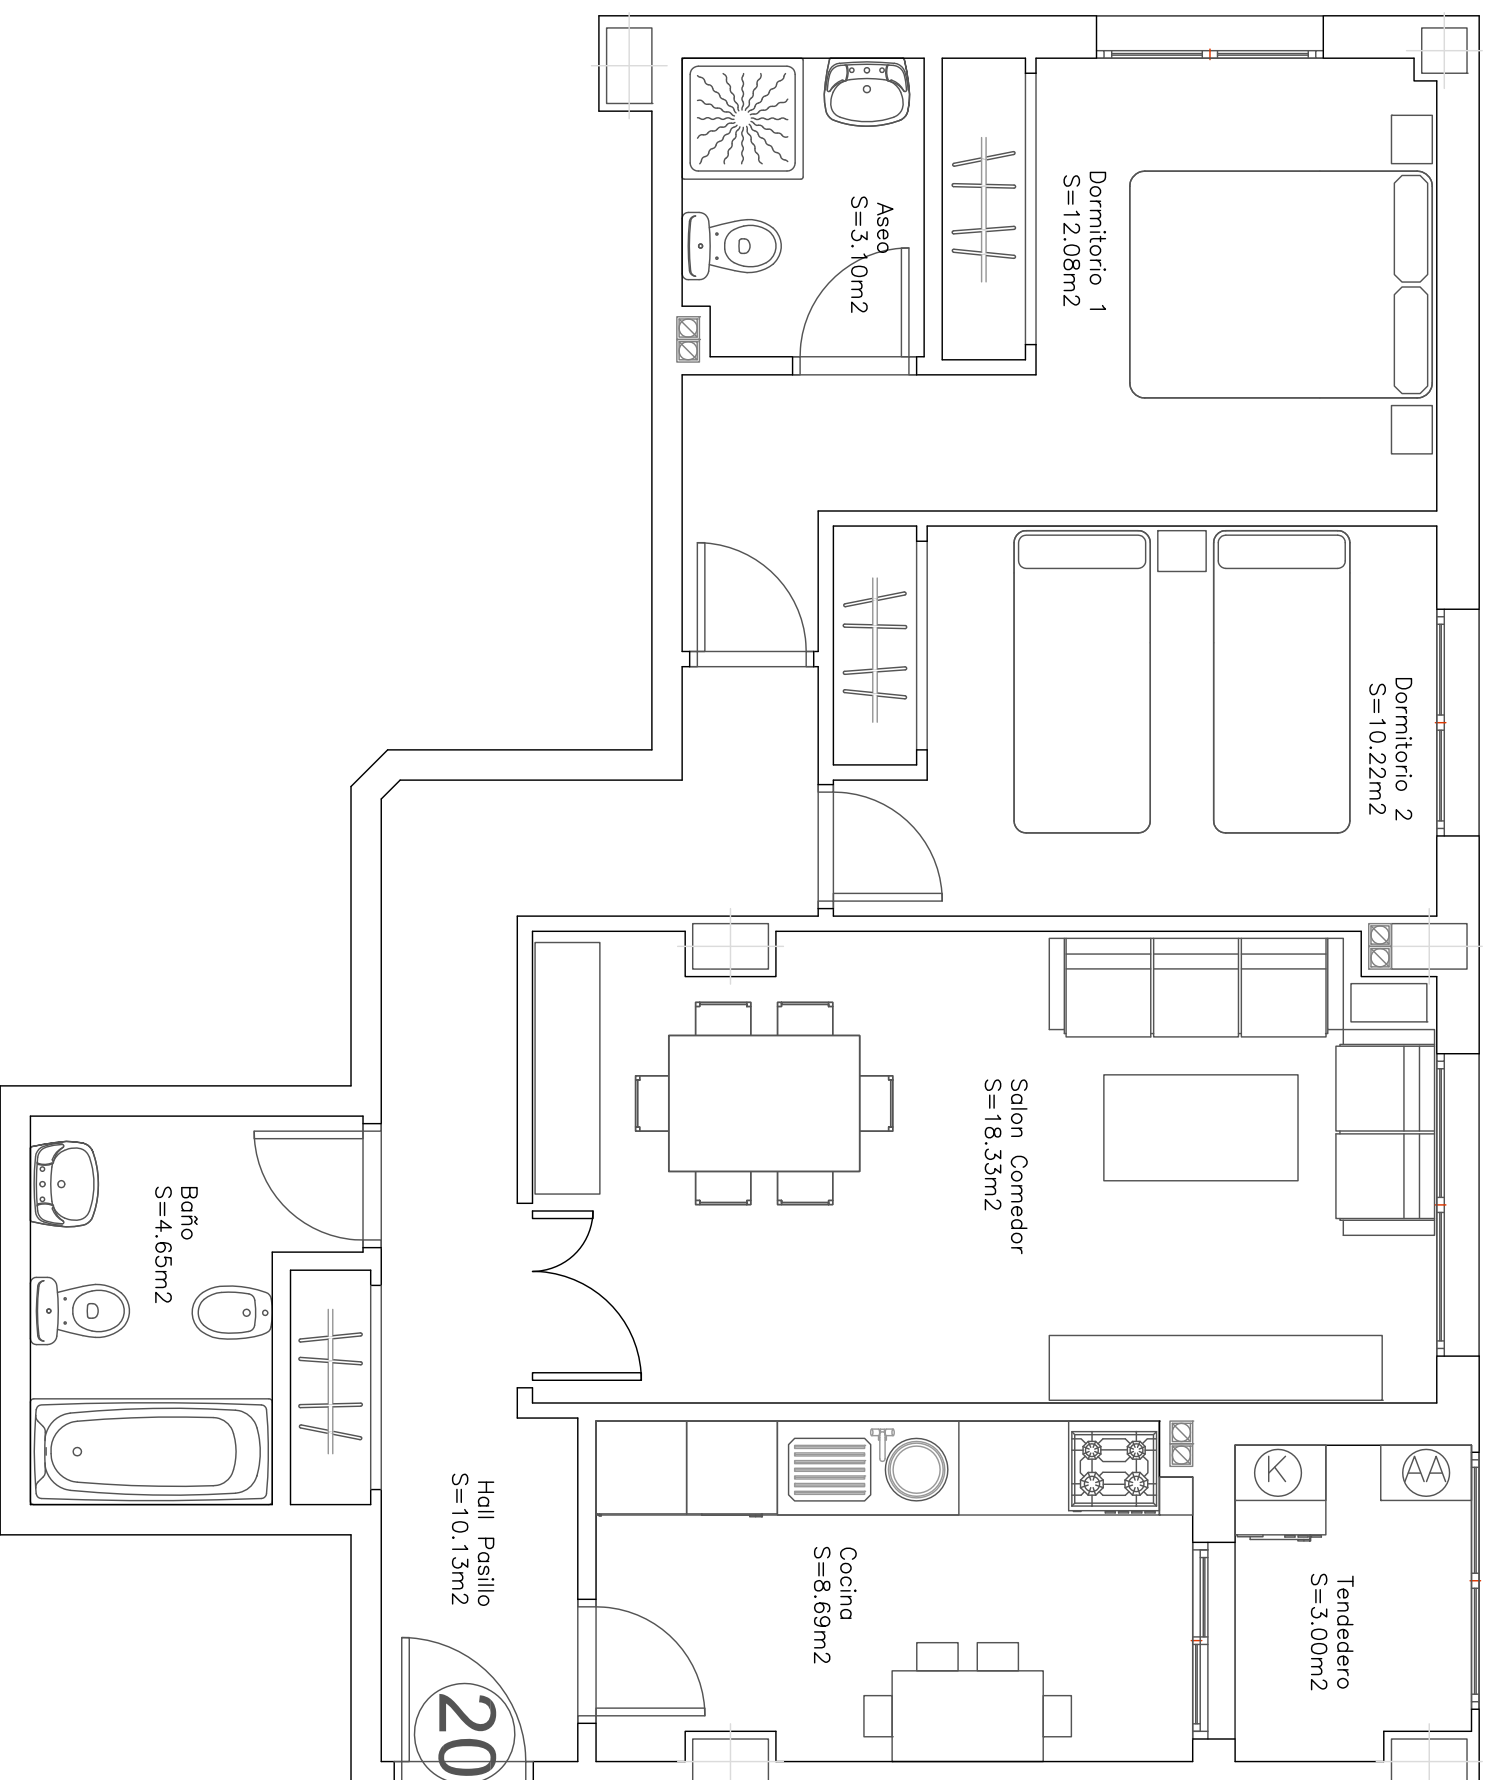

# EDIFICIO AVANCE

<b>Tipo 20   2 Dormitorios</b>	
Sup. Util. Vivienda	67.20 m <sup>2</sup>
Sup. Util. Tenderero	3.00 m <sup>2</sup>
Sup. Total Util	70.20 m <sup>2</sup>
Sup. Construida	88.46 m <sup>2</sup>

ORIENTACION

PLANTA BAJA

ESCALA GRAFICA

**Avium**  
COMERCIALIZADORA, S.L