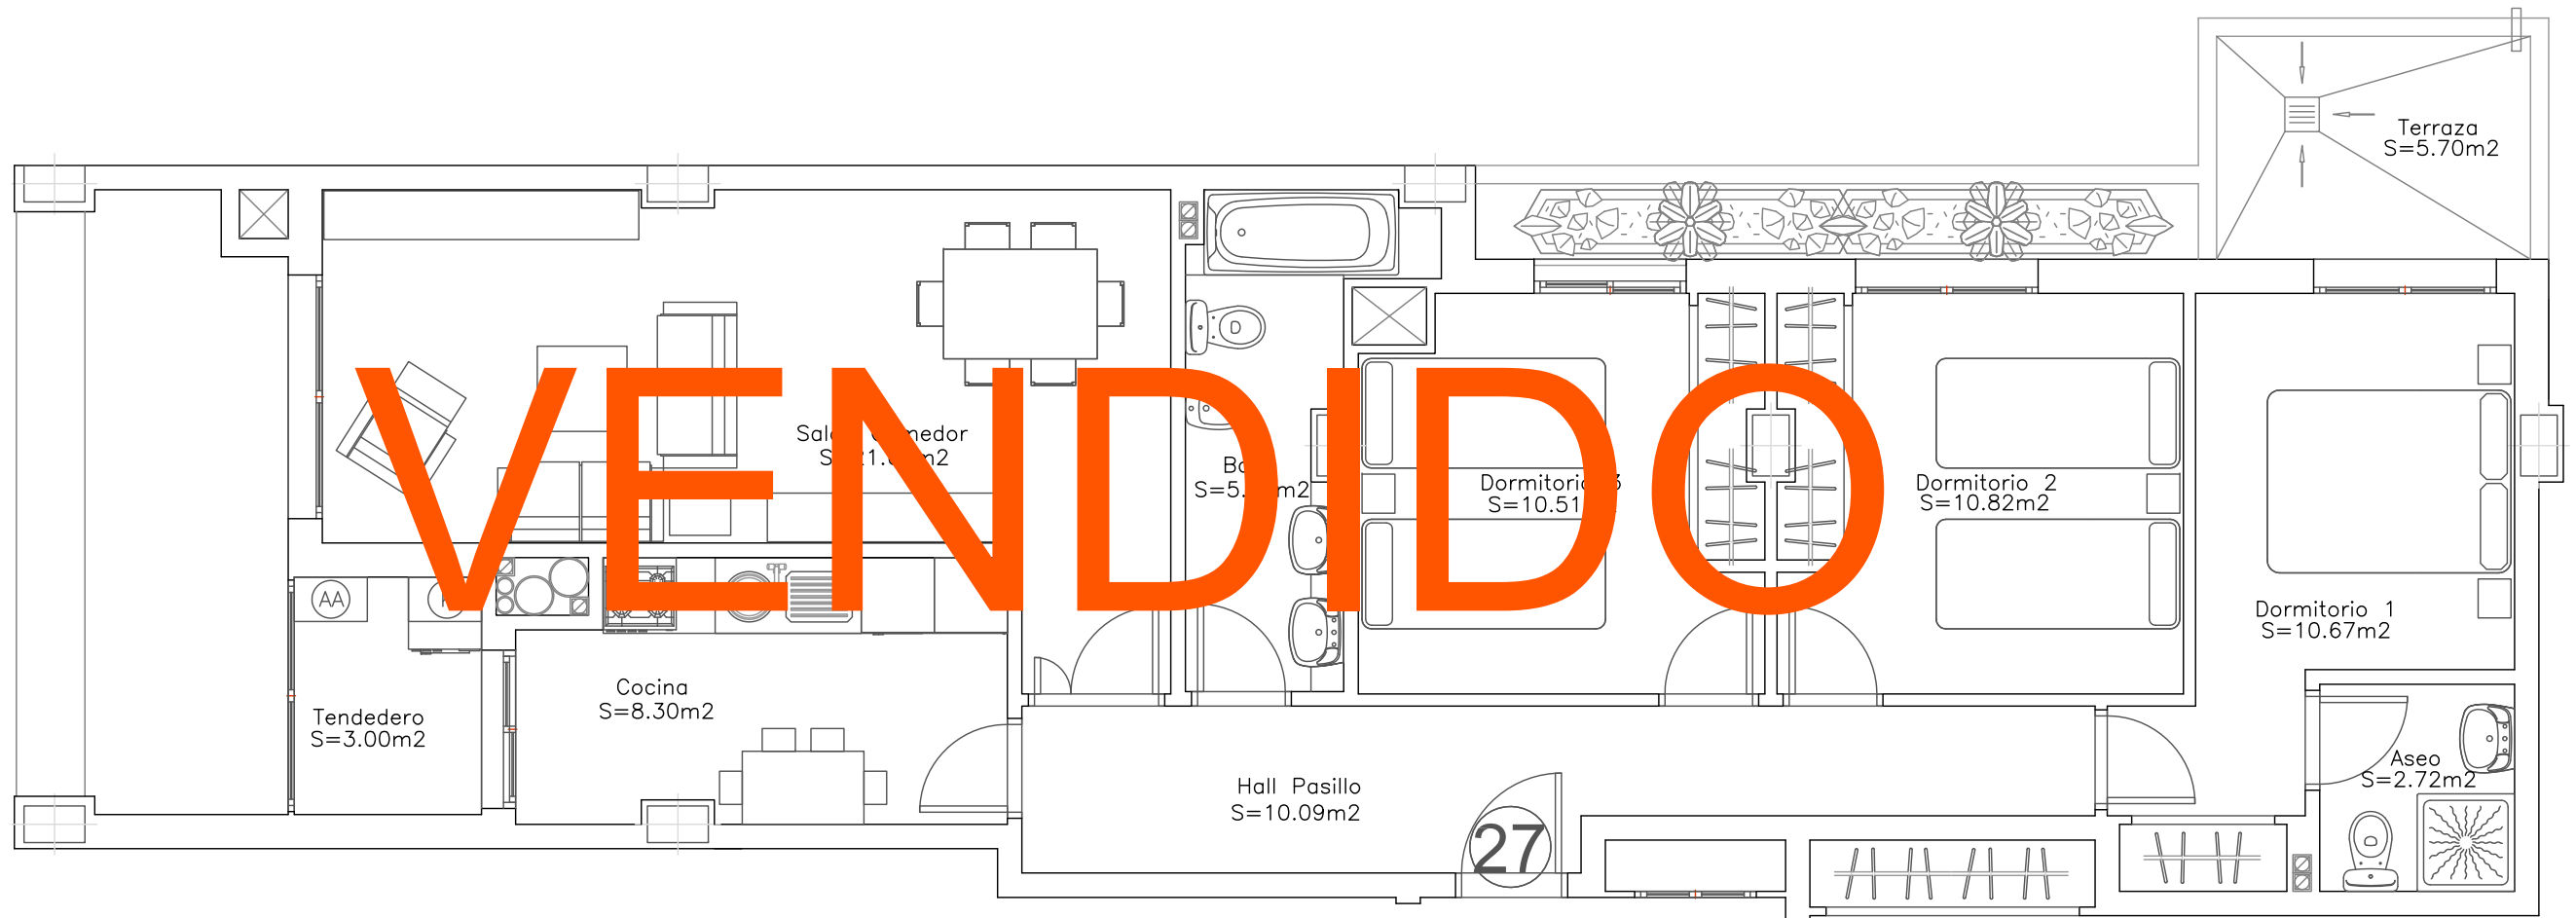

Sup. Util Vivienda	80.40 m ²
Sup. Util Tendedero	3.00 m ²
Sup. Util Terraza	5.70 m ²
Sup. Total Util	89.10 m ²
Sup. Construida	106.38 m ²

ORIENTACION

ESCALA GRAFICA

Avium
COMERCIALIZADORA, S.L