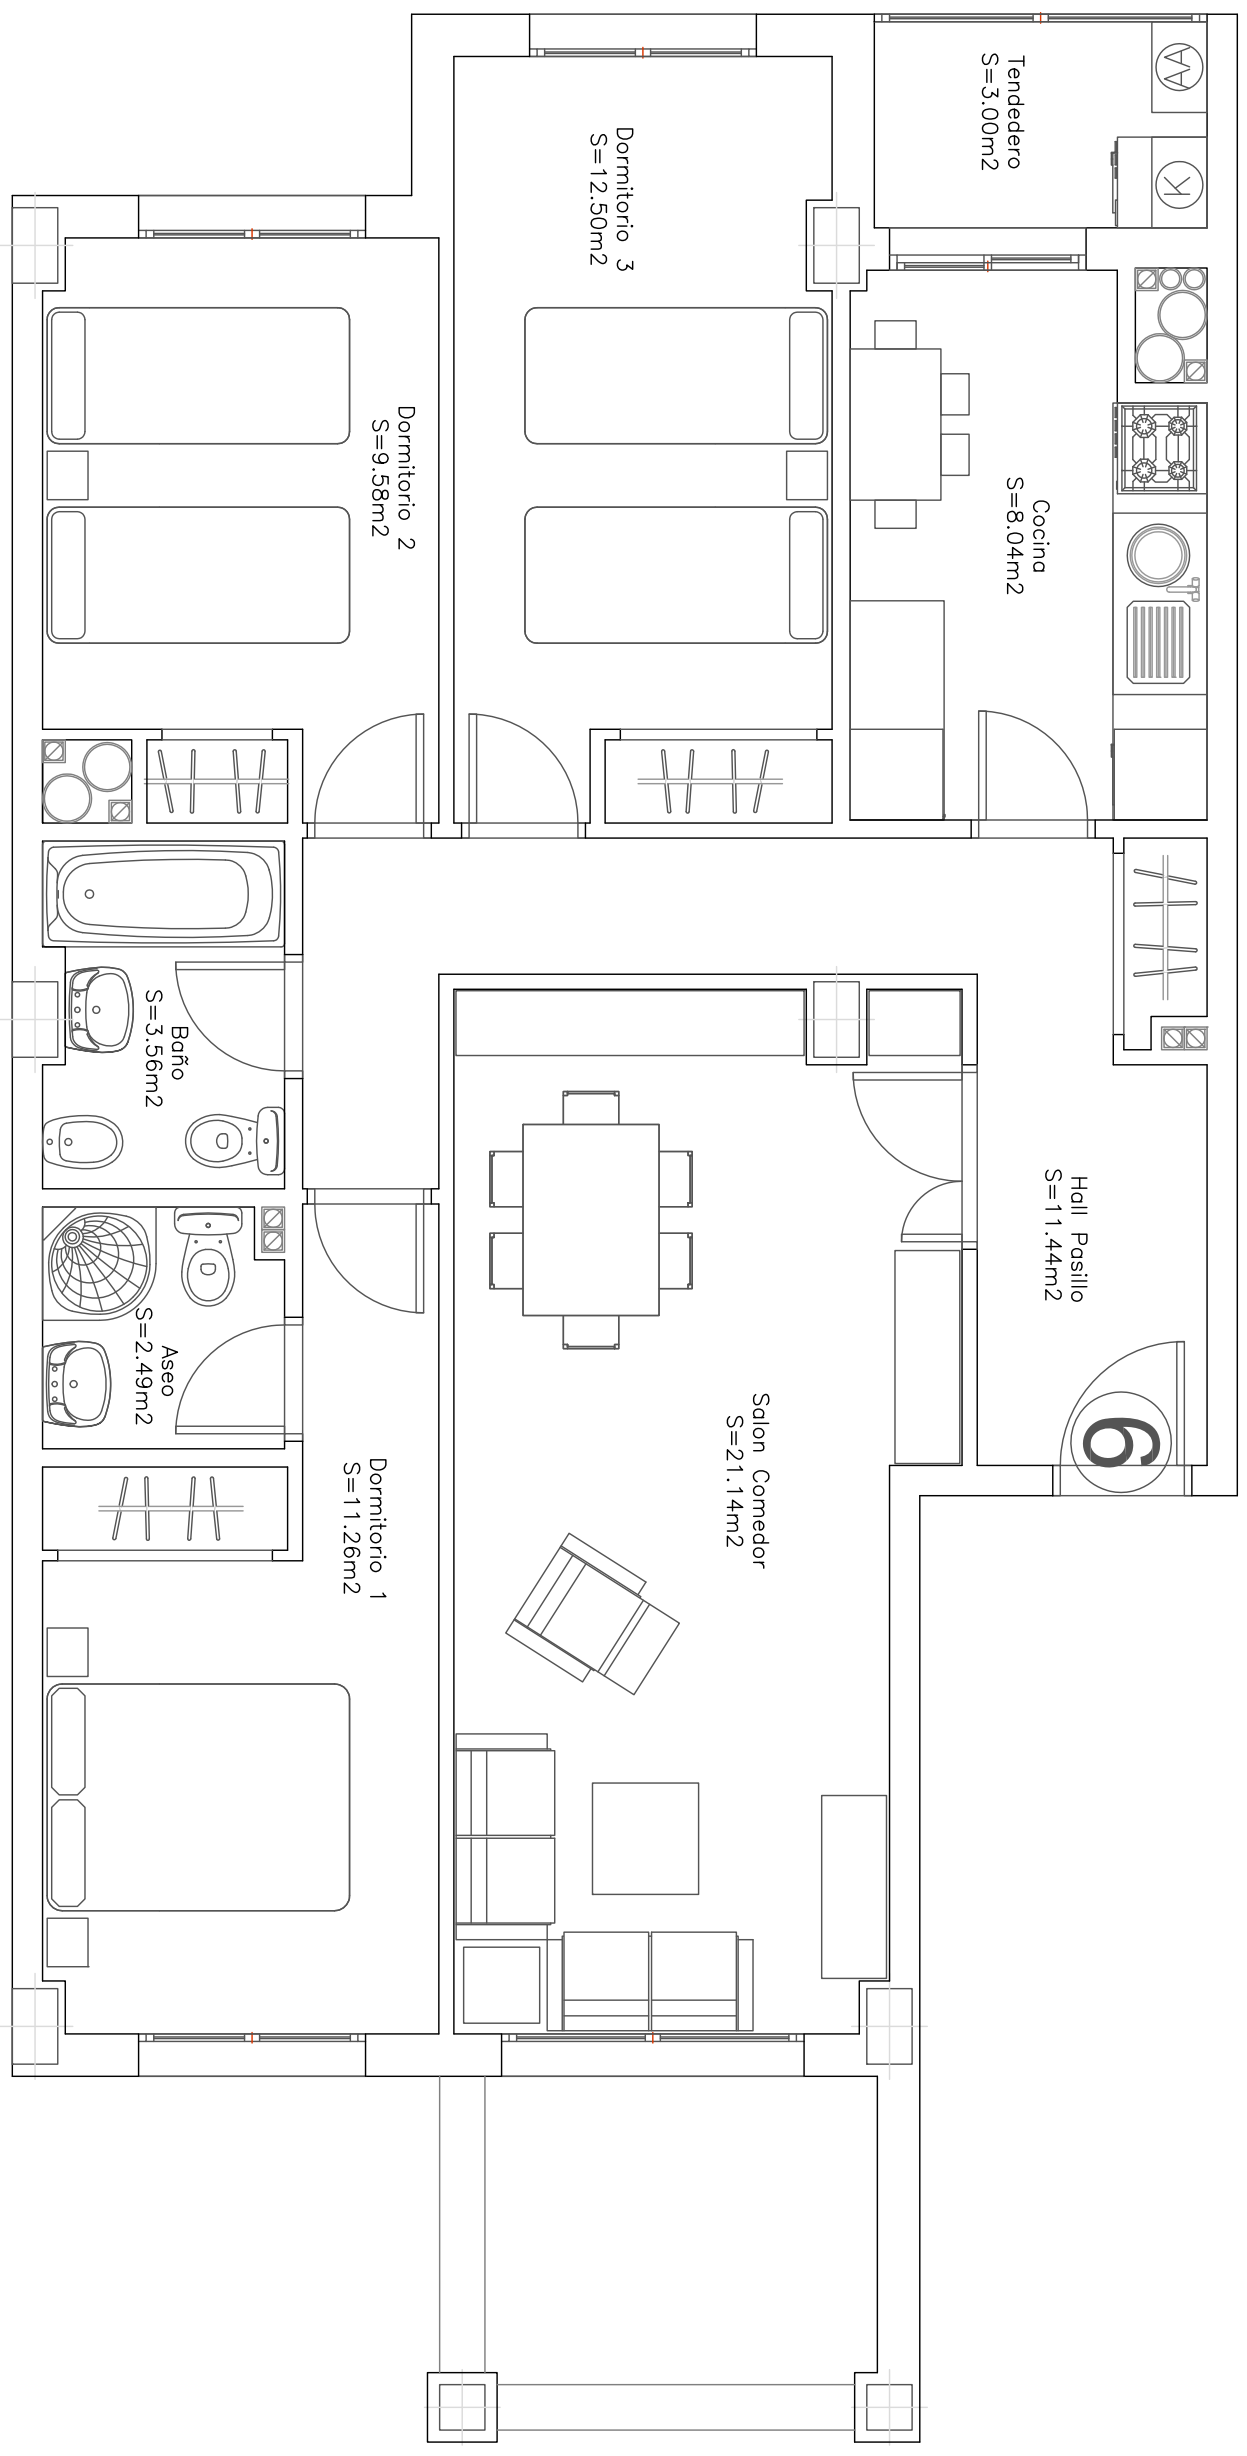

EDIFICIO AVANCE

Tipo 6 | 3 Dormitorios
Sup. Util. Vivienda 80,01 m²
Sup. Util. Tenderero 3,00 m²
Sup. Total Util 83,01 m²
Sup. Construida 105,75 m²

ORIENTACION

ESCALA GRAFICA

Avium
COMERCIALIZADORA, S.L.