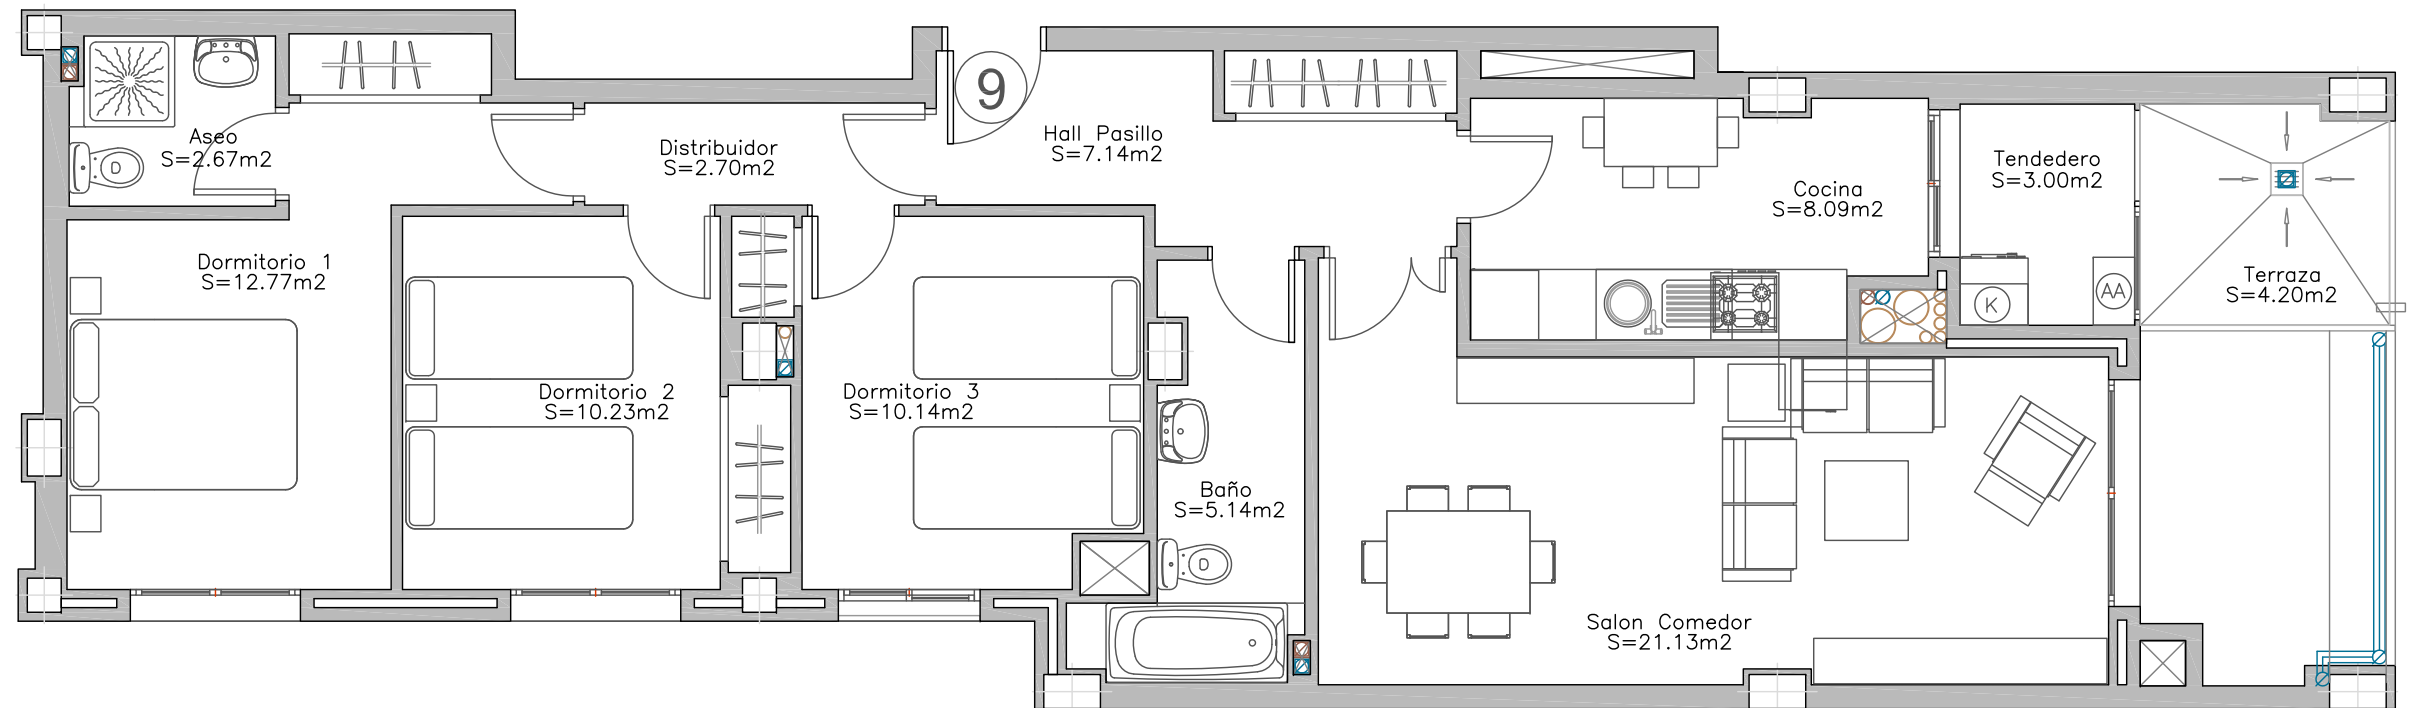

Sup. Util Vivienda	80.01 m ²
Sup. Util Tendedero	3.00 m ²
Sup. Util Terraza	4.20 m ²
Sup. Total Util	87.21 m ²
Sup. Construida	106.38 m ²

ORIENTACION

Avium
COMERCIALIZADORA, S.L